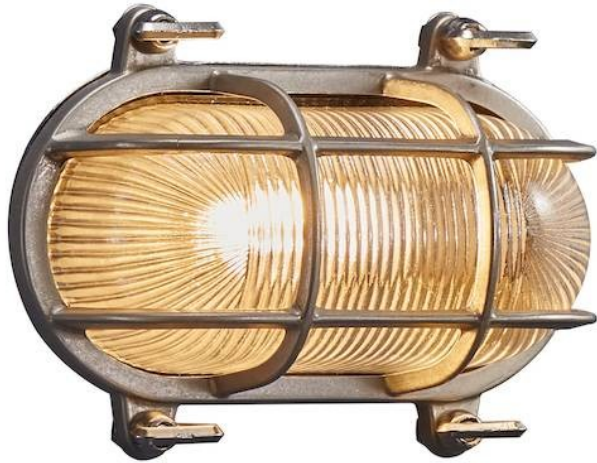

Helford Applique murale Nickel E27 IP64

Prix du produit :

127,92 € taxe inclu

Codes produits :

Référence 49031055

EAN13 : 5701581464780

CUP : -

Description brève du produit :

Le luminaire est vendu sans ampoule.

Détecteur	Dimensions:
Non	Voir description

Helford s'inspire du rude climat nordique avec une nature brute et une mer déchaînée. Ce design maritime souligne le caractère brut et rustique de cette applique murale et fait d'Helford une lampe décorative parfaitement adaptée pour éclairer une porte d'entrée, un garage ou une clôture.

La lampe est en laiton, recouvert d'un traitement spécial au nickel, qui consiste à apposer mécaniquement une surface en nickel sur la lampe. Ce processus permet à Helford de mieux résister aux environnements climatiques rudes.