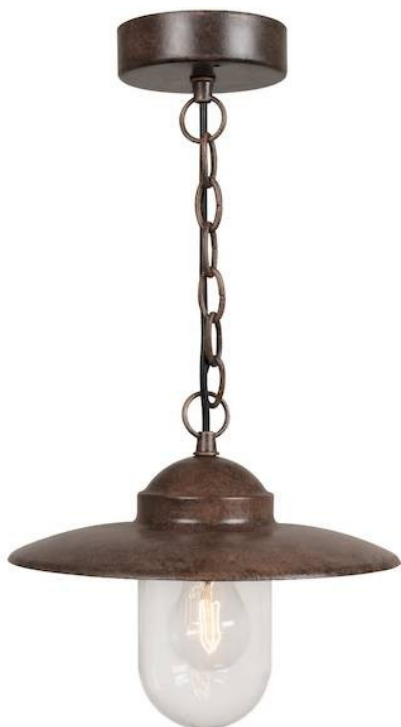

Luxembourg Suspension Couleur rouille E27 IP33

Prix du produit :

55,92 € taxe inclu

Codes produits :

Référence 72805009

EAN13 : 5701581233270

CUP : -

Description brève du produit :

Le luminaire est vendu sans ampoule.

Détecteur	Dimensions:
Non	Voir description

Magnifique suspension d'extérieur pour embellir par exemple une terrasse couverte et diffuser une lumière conviviale à la tombée de la nuit.