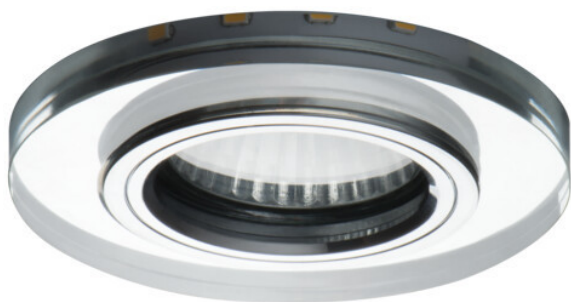

Support plafond SOREN Ø90 mm verre & led sur la tranche 3.6w 3000k

Prix du produit :

11,76 € taxe inclu

Codes produits :

Référence 24410

EAN13 : 5905339244109

CUP : -

Description brève du produit :

Diamètre de perçage

Ø 6
mm