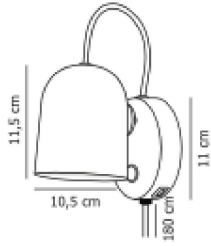

Se vende sin bombilla.

La lámpara de pared Angle de la diseñadora danesa Maria Berntsen tiene un diseño moderno y atemporal que funciona perfectamente como lámpara de cabecera o encima del espejo del cuarto de baño. El diseño de la lámpara es a la vez lúdico e interactivo, con una pantalla acoplada magnéticamente que puede ajustarse fácilmente según sus necesidades. Gire, incline o mueva la pantalla para crear luz directa o indirecta. Un puerto de carga USB en el lateral le permite cargar su teléfono u otro dispositivo.

Galería de productos:

17 cm

11,5 cm

10,5 cm

11 cm

1,80 cm