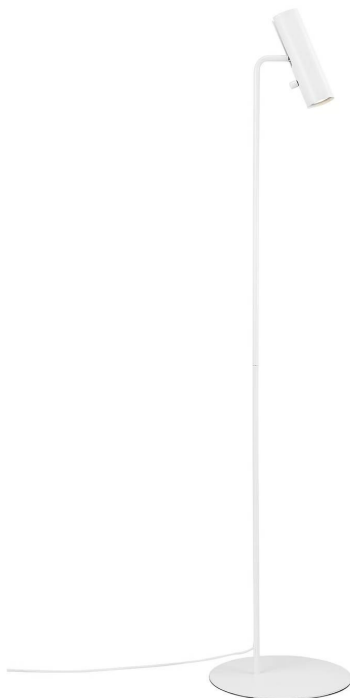

MIB 6 Lámpara de pie GU10 blanca

Precio del producto:

**159,92 € impuestos
incluidos**

Códigos de producto:

Referencia: 71704001

EAN13: 5701581364288

UPC: -

Breve descripción del producto:

La luminaria se vende sin bombilla.

- La serie MIB es un clásico del diseño que hace hincapié en la sencillez. Su cabeza de lámpara giratoria le confiere un aspecto esbelto y de diseño nórdico. MIB está disponible en varios modelos que juntos ofrecen multitud de usos. Una lámpara familiar atemporal que proyecta una magnífica luz en cualquier interior moderno. Diseño de Bønnelycke mdd. La serie minimalista MIB desprende elegancia nórdica y es versátil en su uso. MIB 6 le invita a llevar la luz a su vida. La delgada cabeza de la lámpara difunde una luz precisa y bien dirigida.