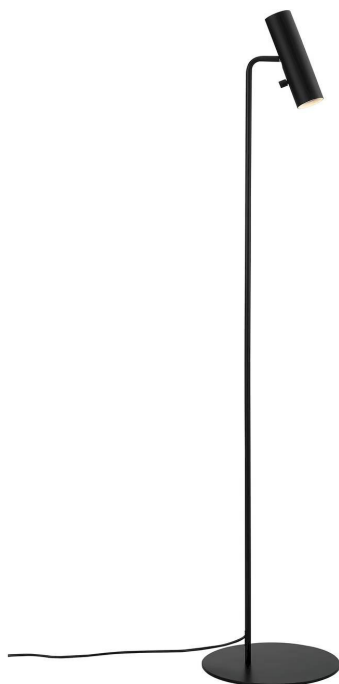

MIB 6 Lámpara de pie GU10 negra

Precio del producto:

**159,92 € impuestos
incluidos**

Códigos de producto:

Referencia: 71704003

EAN13: 5701581364387

UPC: -

Breve descripción del producto:

-

La luminaria se vende sin bombilla.

- La serie MIB es un clásico del diseño que hace hincapié en la sencillez. Su cabeza de lámpara giratoria le confiere un aspecto esbelto y de diseño nórdico. MIB está disponible en varios modelos que juntos ofrecen multitud de usos. Una lámpara familiar atemporal que proyecta una magnífica luz en cualquier interior moderno. Diseño de Bønnelycke mdd. La serie minimalista MIB desprende elegancia nórdica y es versátil en su uso. MIB 6 le invita a llevar la luz a su vida. La delgada cabeza de la lámpara difunde una luz precisa y bien dirigida.