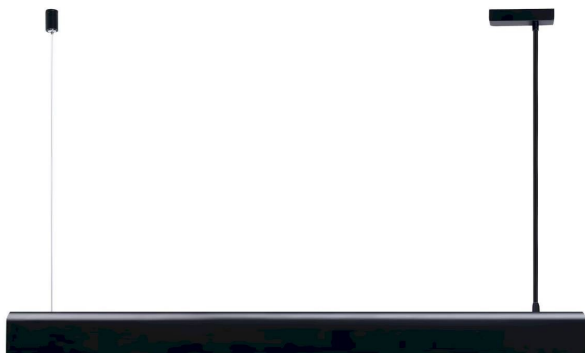

Lámpara de suspensión Beau 100 Negro S14S

Precio del producto:

199,92 € impuestos incluidos

Códigos de producto:

Referencia: 2220483003

EAN13: 5704924010248

UPC: -

Breve descripción del producto:

Potencia	Lúmenes	Tensión	Angle	Regulable
15W	1500	230V	360°	No

(bombilla incluida 2700K 15W)

- Diseñada por el estudio de diseño danés Mavro/Lefèvre, la lámpara de suspensión Beau se basa en la idea de hacer que la silueta de una lámpara sobresalga horizontalmente en el espacio. Beau tiene un diseño esbelto y minimalista que queda impresionante encima de una mesa de comedor o en la cocina. Se suministra con una bombilla reemplazable.