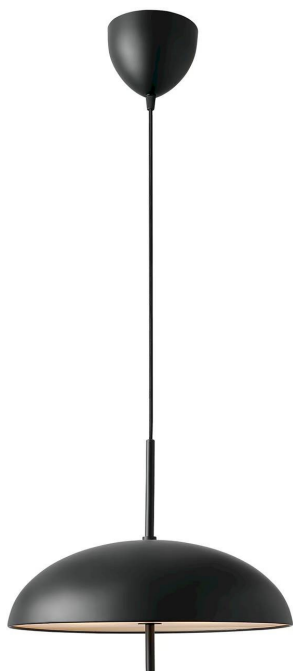

Versale 35 Lámpara colgante negra E27

Precio del producto:

119,92 € impuestos incluidos

Códigos de producto:

Referencia: 2420013003

EAN13: 5704924018251

UPC: -

Breve descripción del producto:

La luminaria se vende sin bombilla.

- La serie Versale del estudio Anker es la quintaesencia del minimalismo escandinavo en todo su rigor. Una pantalla perfectamente redonda con una superficie de luz uniforme perturbada únicamente por el marco perforado. La lámpara de suspensión puede crear fácilmente el ambiente perfecto para su comedor gracias a su luz agradable y sin deslumbramientos.