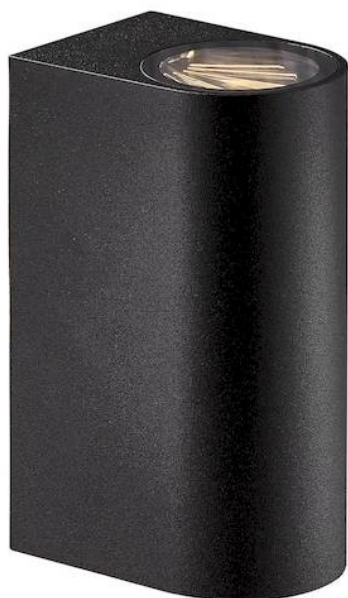

# Aplique Redondo Asbol Negro 13.3W 3000K IP44

Precio del producto:

**55,92 € impuestos  
incluidos**

Códigos de producto:

Referencia: 84971003

EAN13: 5701581401389

UPC: -

Breve descripción del producto:

**3000k**

Potencia	Temperatura	Lúmenes
13.3W	3000K	350
Angle	Tensión	Protección IP
120°	230V	44
Detector	Dimensiones:	
No	Ver descripción	

Un elegante aplique para exteriores en metal barnizado. La luz se propaga hacia arriba y hacia abajo y es ideal para iluminar los accesos o la entrada principal. Se suministra con una bombilla LED de larga duración y bajo consumo.