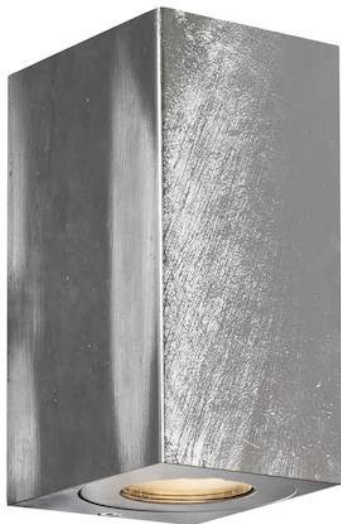

Canto Maxi Kubi 2 Aplique Acero galvanizado 2xGU10 IP44

Precio del producto:

**71,92 € impuestos
incluidos**

Códigos de producto:

Referencia: 49731031

EAN13: 5701581485785

UPC: -

Breve descripción del producto:

La luminaria se vende sin bombilla.

Detector	Dimensiones:
No	Ver descripción

Canto Maxi Kubi 2 ofrece una experiencia lumínica única con una luz que se difunde hacia arriba y hacia abajo. El diseño cúbico evoca el minimalismo escandinavo y hace que la lámpara sea a la vez decorativa y escultural. Canto Maxi Kubi puede montarse en paralelo con varias lámparas, lo que la convierte en una lámpara extremadamente funcional. Diseñada por la empresa danesa Bønnelycke MDD.

Este producto forma parte de nuestra gama " Designed For Seaside " (apta para zonas costeras), fabricada con materiales muy duraderos para soportar las condiciones climáticas costeras más duras.

Con el tiempo, la exposición al viento y a la intemperie confiere al acero galvanizado una hermosa pátina más oscura.