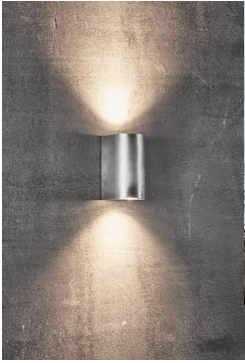

DESIGNED FOR SEASIDE

Our seaside collection is made from durable and natural materials which matures beautifully

Galvanized steel

Grey Matt

15 YEAR GUARANTEE