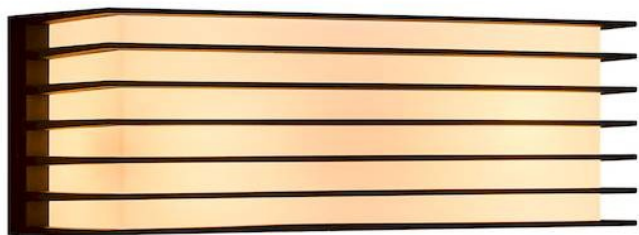

Fluctus 28 Aplique Negro E27 IP44

Precio del producto:

84,92 € impuestos incluidos

Códigos de producto:

Referencia: 2318231003

EAN13: 5704924015601

UPC: -

Breve descripción del producto:

La luminaria se vende sin bombilla.

Detector	Dimensiones:
No	Ver descripción

Fluctus es una luminaria de exterior moderna, casi cubista. Su diseño cuadrado y elegante con lamas metálicas combinará con la mayoría de los interiores contemporáneos y emitirá una luz suave y difusa cerca de la puerta principal, la terraza o el garaje.