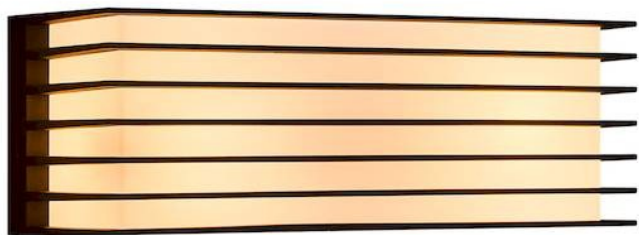

Fluctus 28 Aplique Negro E27 IP44

Precio del producto:

79,92 € impuestos incluidos

Códigos de producto:

Referencia: 2318231003

EAN13: 5704924015601

UPC: -

Breve descripción del producto:

La luminaria se vende sin bombilla.

Detector	Dimensiones:
No	Ver descripción

Fluctus es una luminaria de exterior moderna, casi cubista. Su diseño cuadrado y elegante con lamas metálicas combinará con la mayoría de los interiores contemporáneos y emitirá una luz suave y difusa cerca de la puerta principal, la terraza o el garaje.