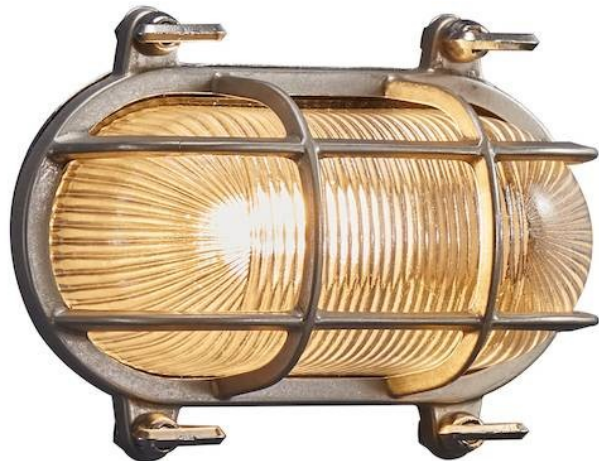

# Aplique Helford Níquel E27 IP64

Precio del producto:

**127,92 € impuestos incluidos**

Códigos de producto:

Referencia: 49031055

EAN13: 5701581464780

UPC: -

## Breve descripción del producto:

La luminaria se vende sin bombilla.

Detector	Dimensiones:
No	Ver descripción

Helford se inspira en el duro clima nórdico, con su naturaleza cruda y su mar embravecido. Este diseño marítimo subraya el carácter crudo y rústico de este aplique y convierte a Helford en una lámpara decorativa perfectamente adecuada para iluminar una puerta de entrada, un garaje o una valla.

La lámpara está fabricada en latón, recubierto con un tratamiento especial de níquel, que consiste en aplicar mecánicamente una superficie de níquel a la lámpara. Este proceso hace que Helford sea más resistente a los entornos climáticos adversos.