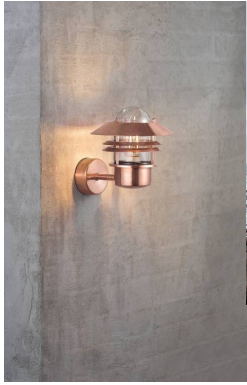

DESIGNED FOR SEASIDE

Our seaside collection is made from durable and natural materials which matures beautifully

Copper
Brown Green

15 YEAR GUARANTEE