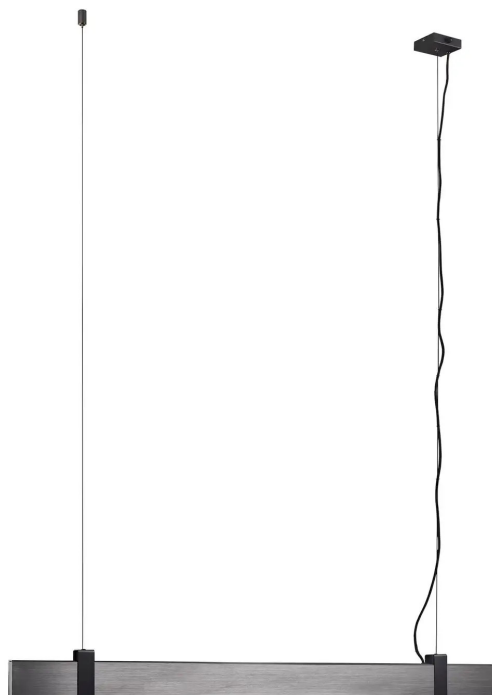

Suspensión Lilt Acero gris oscuro 28W 2700K

Precio del producto:

111,92 € impuestos incluidos

Códigos de producto:

Referencia: 2010603051

EAN13: 5704924011580

UPC: -

Breve descripción del producto:

2700k

Potencia	Lúmenes	Tensión	Angle	Regulable
28W	2000	230V	116°	Sí

- Regulable: Moodmaker™ con 3 ajustes a través de su interruptor de pared habitual™

La serie Lilt combina a la perfección funcionalidad y diseño. Lilt presenta una superficie iluminada uniformemente en toda la lámpara y está equipada con la función integrada Moodmaker™ de tres ajustes que le ofrece la posibilidad de cambiar fácilmente la iluminación para adaptarla a sus necesidades desde su interruptor de pared habitual.

La sencillez de la suspensión se ve acentuada por dos bonitos herrajes negros que contrastan con la superficie metálica rectangular. Perfecta sobre una mesa larga de comedor o cocina.

Galería de productos: