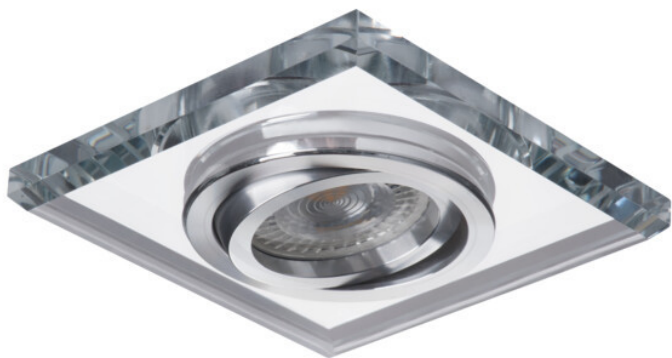

Soporte de techo de cristal regulable MORTA-DT 90 x 90 mm

Precio del producto:

5,76 € impuestos incluidos

Códigos de producto:

Referencia: 26718

EAN13: 5905339267160

UPC: -

Breve descripción del producto:

Diámetro del orificio

Ø 75
mm