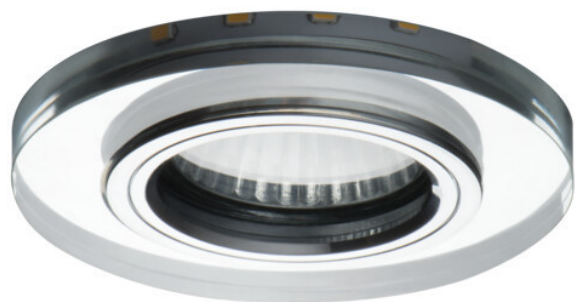

# SOREN soporte de techo Ø90 mm cristal y led en el borde 3.6w 6500k

Precio del producto:

**11,76 € impuestos incluidos**

Códigos de producto:

Referencia: 24416

EAN13: 5905339244161

UPC: -

**Breve descripción del producto:**

Diámetro del orificio

Ø 65  
mm