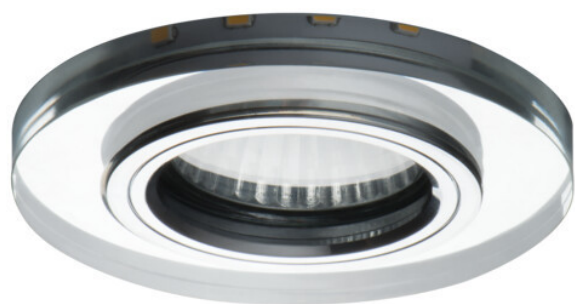

SOREN soporte de techo Ø90 mm cristal y led en el borde 3.6w azul

Precio del producto:

11,76 € impuestos incluidos

Códigos de producto:

Referencia: 24411

EAN13: 5905339244116

UPC: -

Breve descripción del producto:

Dimensiones Protección IP

Potencia en vatios	Lúmenes	Tensión	Angle	Regulable
3.6W	30	230V	120°	No

Kanlux SOREN son luminarias de cristal con una característica adicional en forma de tira LED decorativa de color que ilumina la base de cristal de la luminaria.