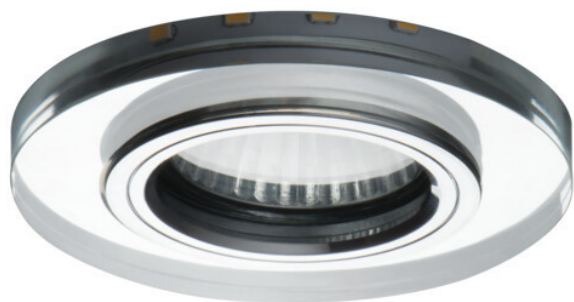

SOREN soporte de techo Ø90 mm cristal y led en el borde 3.6w 3000k

Precio del producto:

11,76 € impuestos incluidos

Códigos de producto:

Referencia: 24410

EAN13: 5905339244109

UPC: -

Breve descripción del producto:

Diámetro del orificio

Ø 6
mm