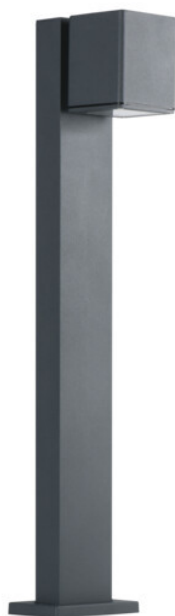

Luminaria de exterior con fuente reemplazable 1 x GU10 GORI 80cm

Precio del producto:

56,56 € impuestos incluidos

Códigos de producto:

Referencia: 29003

EAN13: 5905339290038

UPC: -

Breve descripción del producto:

La luminaria se vende sin bombilla.

Detector	Dimensiones:
No	Ver descripción

Los focos de jardín Kanlux GORI son una serie completa de apliques y bolardos. Su forma cuadrada y austera se ajusta a las tendencias del mercado. Todas las luminarias Kanlux GORI están equipadas con fuentes de luz reemplazables, por lo que podrá elegir libremente el color y la intensidad de la luz.