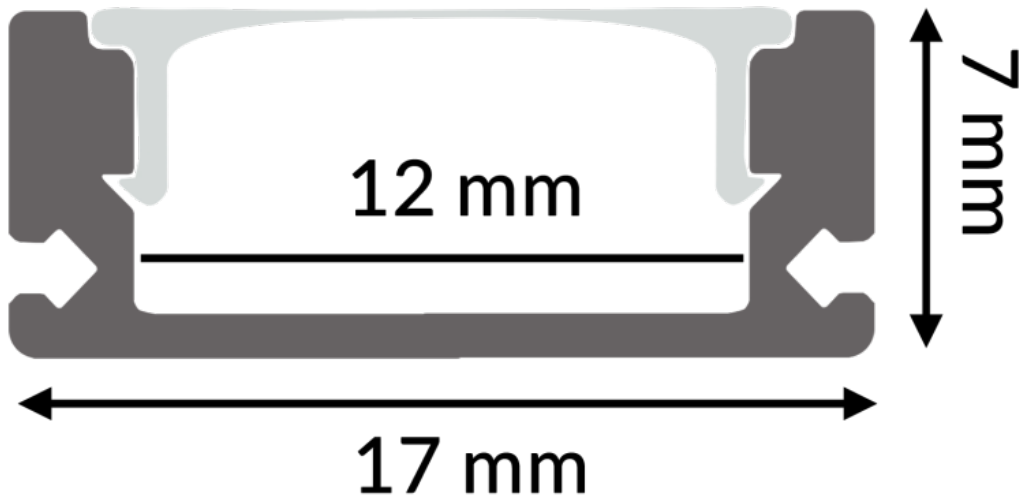

# Ledme - Perfil de aluminio Sid - 2 metros - Ref.: LM3707

**Precio del producto:**

**6,64 € impuestos  
incluidos**

**Códigos de producto:**

Referencia: LM3707

EAN13: 8435579737071

UPC: -

## **Breve descripción del producto:**

- Material: aleación de aluminio
- Dimensiones (L x An x Al): 2000 x 17,4 x 7 mm
- Incluye: 2 boquillas y 1 difusor

**Galería de productos:**