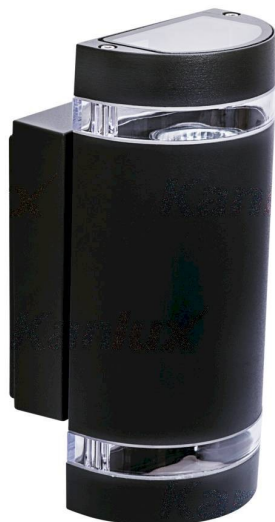

Aplique de pared ZEW 2xGU10 negro IP44

Precio del producto:

34,48 € impuestos incluidos

Códigos de producto:

Referencia: 22441

EAN13: 5905339224415

UPC: -

Breve descripción del producto:

La luminaria se vende sin bombilla.

Detector	Dimensiones:
No	Ver descripción

Las luminarias Kanlux ZEW son ideales para iluminar las fachadas de edificios de todos los estilos. Gracias a su flujo luminoso directo e indirecto, crean efectos decorativos en las fachadas. Su elevado grado de hermeticidad IP44 permite instalar estas luminarias en zonas expuestas a la intemperie.