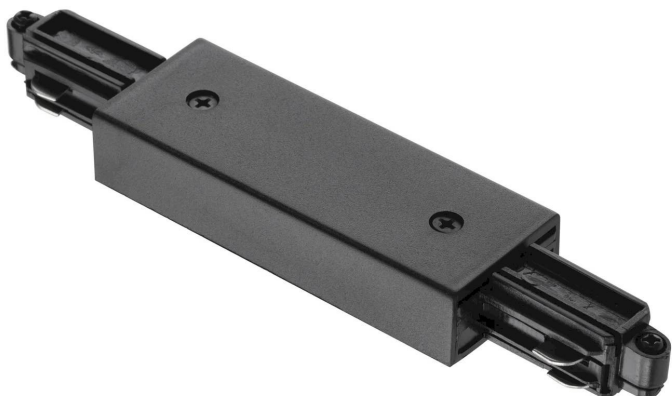

Adaptador Link Iluminación de riel central Negro

Precio del producto:

11,92 € impuestos incluidos

Códigos de producto:

Referencia: 79049903

EAN13: 5701581357587

UPC: -

Breve descripción del producto:

- Dimensiones (largo x ancho x alto): 12 x 3,5 x 1,8 cm

Adaptador doble para la conexión eléctrica entre dos raíles.

Galería de productos: