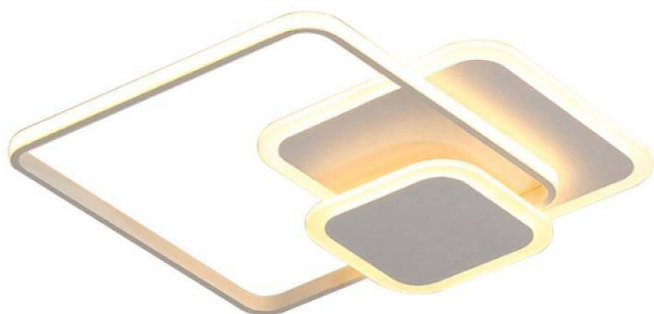

Plafón cuadrado 45w Led CCT blanco regulable por mando a distancia

Precio del producto:

156,72 € impuestos incluidos

Códigos de producto:

Referencia: LM8126
EAN13: 8435579781265
UPC: -

Breve descripción del producto:

Potencia	Lúmenes	Tensión	Angle	Regulable
45W	4050	230V	110°	Sí por control remoto

Galería de productos: