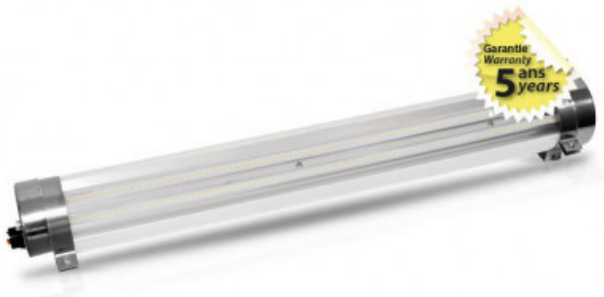

# TUBA II LED-Röhre mit integriertem Licht

## Durchlicht 35W 5950 lm 4000K - 5 Jahre Garantie

Produktpreis:

**100,00 € inklusive Steuer**

Produkt-Codes:

Referenz: 100713

EAN13: 3701124435323

UPC: -

Produkt-Kurzbeschreibung:

**4000k**

Leistung	Temperatur	Lumen
35W	4000K	5950
Angle	Spannung	Schutzart IP
120°	230V	67
Detektor	Abmessungen:	
Ja	Ø 70 x 1200 mm	

Produkt-Galerie: