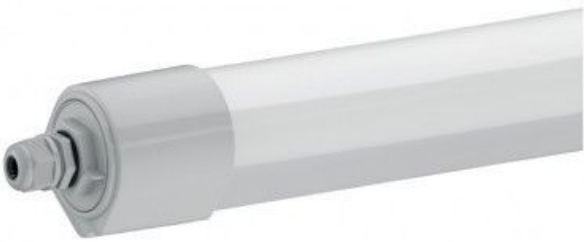

Wasserdichtes Gehäuse TUBA LIGHT 50W 4000K IP65 1630mm Durchsteckmontage

Produktpreis:

58,00 € inklusive Steuer

Produkt-Codes:

Referenz: 75871

EAN13: 3701124420305

UPC: -

Produkt-Kurzbeschreibung:

4000k

Leistung	Temperatur	Lumen
50W	4000K	5500
Angle	Spannung	Schutzart IP
120°	230V	65
Detektor	Abmessungen:	
Nicht	(L x B x H): 1630 x 62 x 65 mm	

Produkt-Galerie: