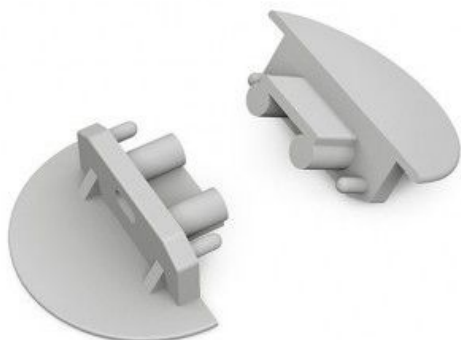

# Endstück grau für Led-Profil Rille X2

**Produktpreis:**

**1,53 € inklusive Steuer**

**Produkt-Codes:**

Referenz: 9868

EAN13: 3760173780839

UPC: -

## **Produkt-Kurzbeschreibung:**

Endstück grau für Led-Profil Rille X2