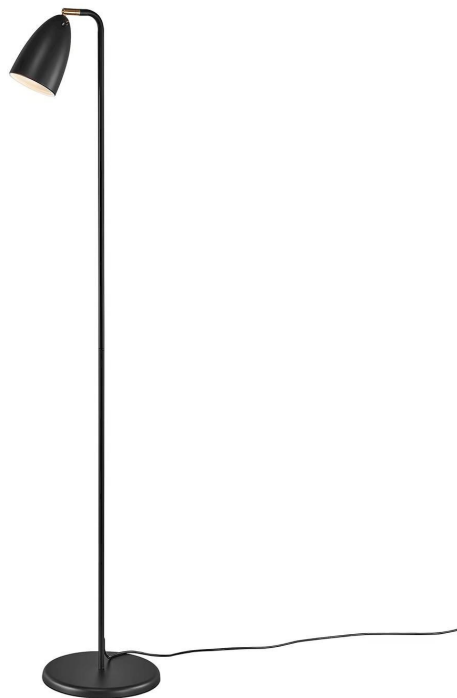

Nexus 2 Stehlampe Schwarz GU10

Produktpreis:

**119,92 € inklusive
Steuer**

Produkt-Codes:

Referenz: 2020644003

EAN13: 5704924002410

UPC: -

Produkt-Kurzbeschreibung:

Die Leuchte wird ohne Glühbirne verkauft.

- NEXUS ist eine außergewöhnliche Serie, die einen coolen nordischen Stil verkörpert. Konzeptionelle Details wie der Schalter im Retro-Stil und das Gelenk aus massivem Messing zeugen von einer gut durchdachten Lampe. Design von Bønnelycke mdd.