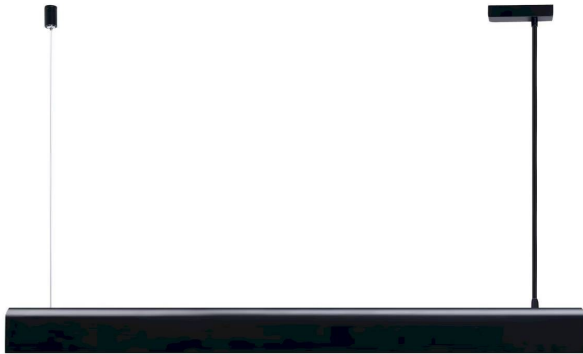

Beau 100 Hängeleuchte Schwarz S14S

Produktpreis:

**199,92 € inklusive
Steuer**

Produkt-Codes:

Referenz: 2220483003

EAN13: 5704924010248

UPC: -

Produkt-Kurzbeschreibung:

Leistung	Lumen	Spannung	Angle	Dimmbar
15W	1500	230V	360°	Nicht

(inkl. Glühbirne 2700K 15W)

- Die Hängeleuchte Beau wurde von dem dänischen Designstudio Mavro/Lefèvre entworfen und basiert auf der Idee, die Silhouette einer Lampe horizontal in den Raum hineinragen zu lassen. Beau hat ein schlankes und minimalistisches Design, das sich wunderbar über einem Esstisch oder in der Küche macht. Die Lampe wird mit einer austauschbaren Glühbirne geliefert.