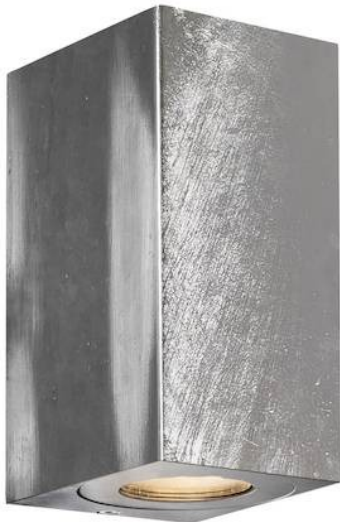

Canto Maxi Kubi 2 Wandleuchte Verzinkter Stahl 2xGU10 IP44

Produktpreis:

71,92 € inklusive Steuer

Produkt-Codes:

Referenz: 49731031

EAN13: 5701581485785

UPC: -

Produkt-Kurzbeschreibung:

Die Leuchte wird ohne Glühbirne verkauft.

Detektor	Die Abmessungen:
Nicht	Siehe Beschreibung

Canto Maxi Kubi 2 bietet ein einzigartiges Lichterlebnis mit einem Licht, das nach oben und unten gestreut wird. Das kubische Design erinnert an den skandinavischen Minimalismus und macht die Lampe sowohl dekorativ als auch skulptural. Canto Maxi Kubi kann parallel zu mehreren Lampen montiert werden, was sie zu einer äußerst funktionellen Lampe macht. Design von Bønnelycke MDD aus Dänemark.

Dieses Produkt ist Teil unserer Serie "Designed For Seaside" (geeignet für Küstengebiete), die aus sehr haltbaren Materialien hergestellt wird, um den härtesten Küstenwetterbedingungen standzuhalten.

Im Laufe der Zeit verleiht Wind und Wetter dem verzinkten Stahl eine wunderschöne dunklere Patina.