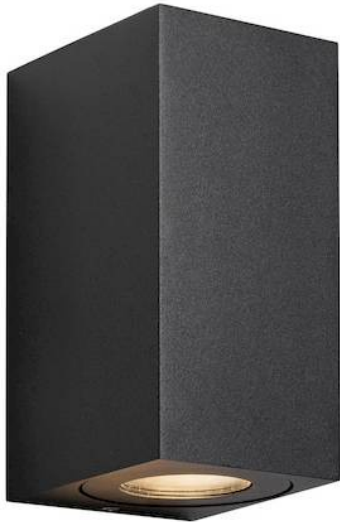

Canto Maxi Kubi 2 Wandleuchte Meeresküste Schwarz 2xGU10 IP44

Produktpreis:

71,92 € inklusive Steuer

Produkt-Codes:

Referenz: 49731203

EAN13: 5704924017193

UPC: -

Produkt-Kurzbeschreibung:

Die Leuchte wird ohne Glühbirne verkauft.

Detektor	Die Abmessungen:
Nicht	Siehe Beschreibung

Canto Maxi Kubi 2 bietet ein einzigartiges Lichterlebnis mit einem Licht, das nach oben und unten gestreut wird. Das kubische Design erinnert an den skandinavischen Minimalismus und macht die Lampe sowohl dekorativ als auch skulptural. Canto Maxi Kubi kann parallel zu mehreren Lampen montiert werden, was sie zu einer äußerst funktionellen Lampe macht. Entwurf von Bønnelycke MDD aus Dänemark.