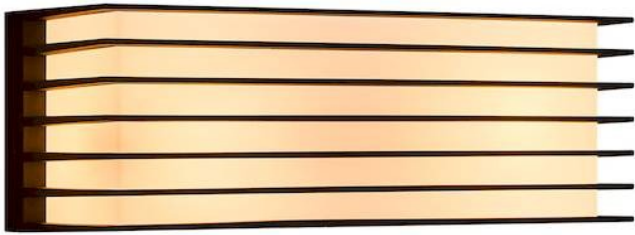

# Fluctus 28 Wandleuchte Schwarz E27 IP44

Produktpreis:

**79,92 € inklusive Steuer**

Produkt-Codes:

Referenz: 2318231003

EAN13: 5704924015601

UPC: -

## Produkt-Kurzbeschreibung:

Die Leuchte wird ohne Glühbirne verkauft.

Detektor	Die Abmessungen:
Nicht	Siehe Beschreibung

Fluctus ist eine moderne, fast kubistische Außenbeleuchtung. Das schlichte, quadratische Design mit Metalllamellen passt zu den meisten modernen Inneneinrichtungen und sorgt für ein weiches, diffuses Licht in der Nähe der Eingangstür, der Terrasse oder der Garage.