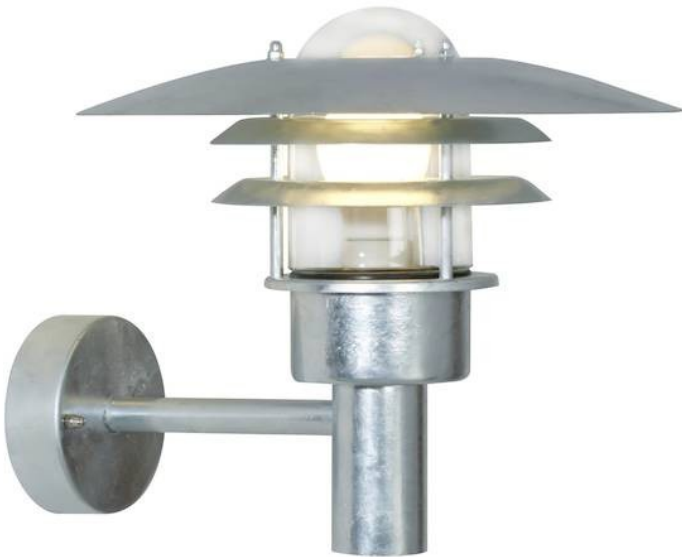

Lonstrup 32 Wandleuchte Verzinkter Stahl E27 IP44

Produktpreis:

63,92 € inklusive Steuer

Produkt-Codes:

Referenz: 71411031

EAN13: 5701581253773

UPC: -

Produkt-Kurzbeschreibung:

Die Leuchte wird ohne Glühbirne verkauft.

Detektor	Die Abmessungen:
Nicht	Siehe Beschreibung

Eine klassische Wandleuchte von Nordlux mit Sensor. Die Wandleuchte eignet sich perfekt für die Beleuchtung einer Garageneinfahrt, eines Eingangs, einer Terrasse oder eines Patios. Der eingebaute Sensor sorgt dafür, dass die Lampe automatisch eingeschaltet wird, wenn sie eine Bewegung in der Nähe erkennt. Die verzinkte Oberfläche sorgt dafür, dass die Lampe dem nordischen Klima standhält.

Dieses Produkt ist Teil unserer Serie " Designed For Seaside " (geeignet für Küstengebiete), die aus sehr langlebigen Materialien hergestellt wird, um den härtesten Küstenwetterbedingungen standzuhalten.

Mit der Zeit erhält der verzinkte Stahl durch Wind und Wetter eine wunderschöne dunklere Patina.

Produkt-Galerie: