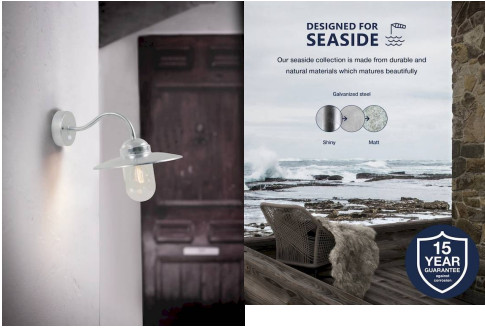

DESIGNED FOR SEASIDE

Our seaside collection is made from durable and natural materials which matures beautifully

Galvanized steel

Grey Matt

15 YEAR GUARANTEE