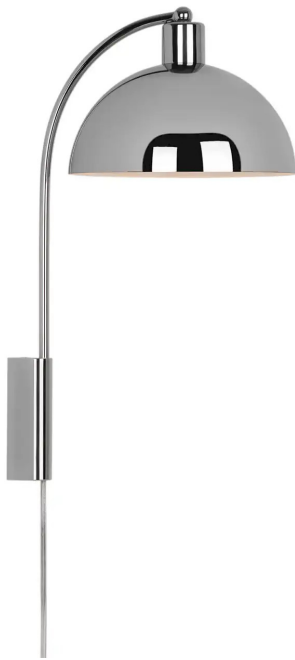

# Ellen 20 Wandleuchte Chrom E14

**Produktpreis:**

**63,92 € inklusive Steuer**

**Produkt-Codes:**

Referenz: 2213721033

EAN13: 5704924014147

UPC: -

## Produkt-Kurzbeschreibung:

Die Leuchte wird ohne Glühbirne verkauft.

Mit Anspielungen auf den minimalistischen und zeitlosen skandinavischen Stil fügt sich Ellen perfekt in die meisten Innendesigns ein. Der abgerundete Lampenschirm bildet einen eleganten und zeitgemäßen Kontrast zum leichten Rahmen und sorgt für visuelles Volumen und ein weites Lichtfeld. Ellen sorgt für eine perfekte und angenehme Beleuchtung, z.B. neben Ihrem Bett oder Sofa.