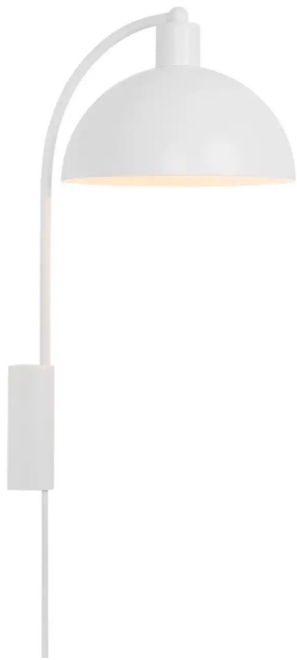

Ellen 20 Wandleuchte Weiß E14

Produktpreis:

47,92 € inklusive Steuer

Produkt-Codes:

Referenz: 2213721001

EAN13: 5704924014130

UPC: -

Produkt-Kurzbeschreibung:

Die Leuchte wird ohne Glühbirne verkauft.

Mit Anspielungen auf den minimalistischen und zeitlosen skandinavischen Stil fügt sich Ellen perfekt in die meisten Innendesigns ein. Der abgerundete Lampenschirm bildet einen eleganten und zeitgemäßen Kontrast zum leichten Rahmen und sorgt für visuelles Volumen und ein weites Lichtfeld. Ellen sorgt für eine perfekte und angenehme Beleuchtung, z.B. neben Ihrem Bett oder Sofa.